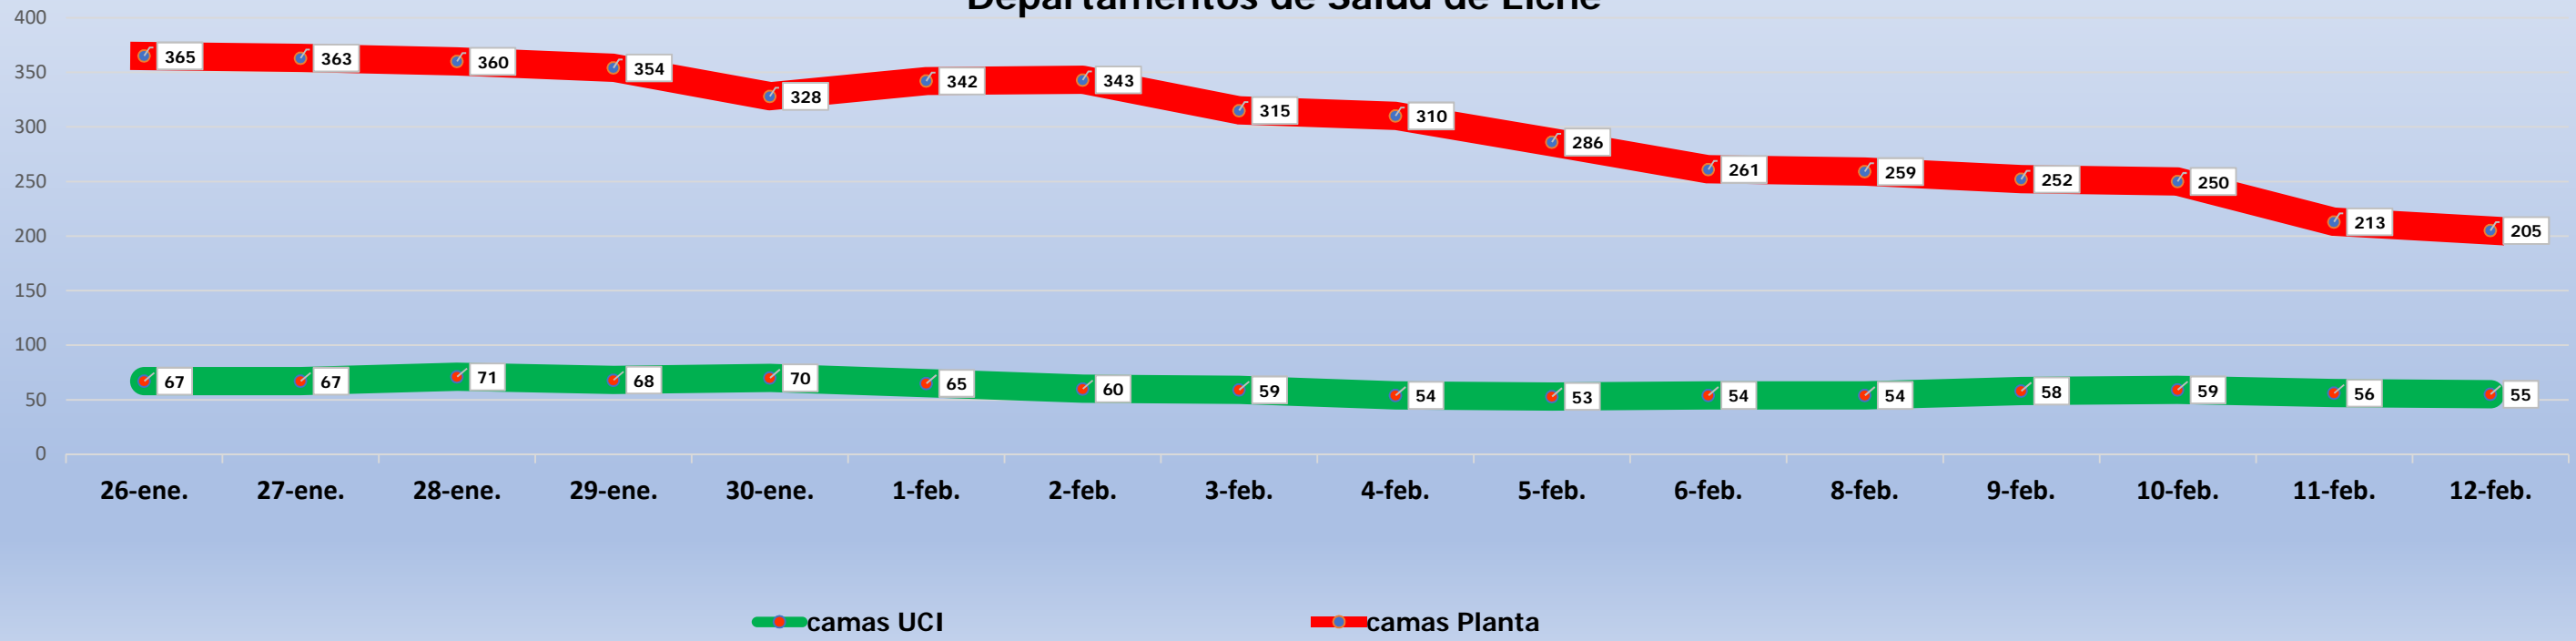

Situación hospitalaria total en los dos hospitales de los dos Departamentos de Salud de Elche

SUMA OCUPACIÓN CAMAS UCI Y PLANTA EN LOS DOS HOSPITALES DE ELCHE